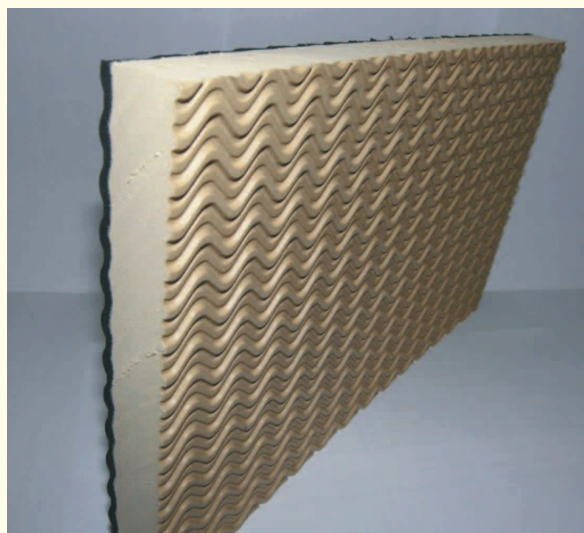

Мат-подстилка для КРС «Забота»

Специалистам известно, что каждый раз, когда корова ложится, примерно 2/3 ее веса приходится на колени передних ног, на которые она падает с высоты примерно 25-30 сантиметров. Если не обеспечить корове соответствующее покрытие, то падение для коровы будут вызывать болезненные ощущения, хромоту и заболевания суставов. В итоге корова большую часть времени будет проводить лежа, что значительно уменьшит количество потребляемого корма и воды, ухудшит процесс пищеварения. Если корова опорожняется лежа, то содержание ее и стойла-места в чистоте, вызывает дополнительные трудности и увеличивает вероятность травматизма связанного со скольжением и увеличивает время заживления ран.

Эластичное покрытие имитирует положительные свойства природной почвы, значительно снижает ударную нагрузку, возникающую при движении под действием веса животного. Кроме того, в сравнении с жесткими покрытиями вес при ходьбе распределяется более равномерно, это обеспечивает активную профилактику повреждений копыт.

Животные в коровнике ведут себя более уверенно и естественно, количество механических травм у коров, содержащихся на матах, на 80% ниже, чем у животных из коровников с бетонными и деревянными полами, что подтверждается научными исследованиями.

Мат-подстилка «Забота» обладает уникальной структурой. Он имеет два функциональных слоя. Верхний слой призван обеспечить максимальный комфорт животному и оградить от травматизма, в то время как нижний слой обеспечивает долговечность форм изделия и обладает термоизоляционными свойствами.